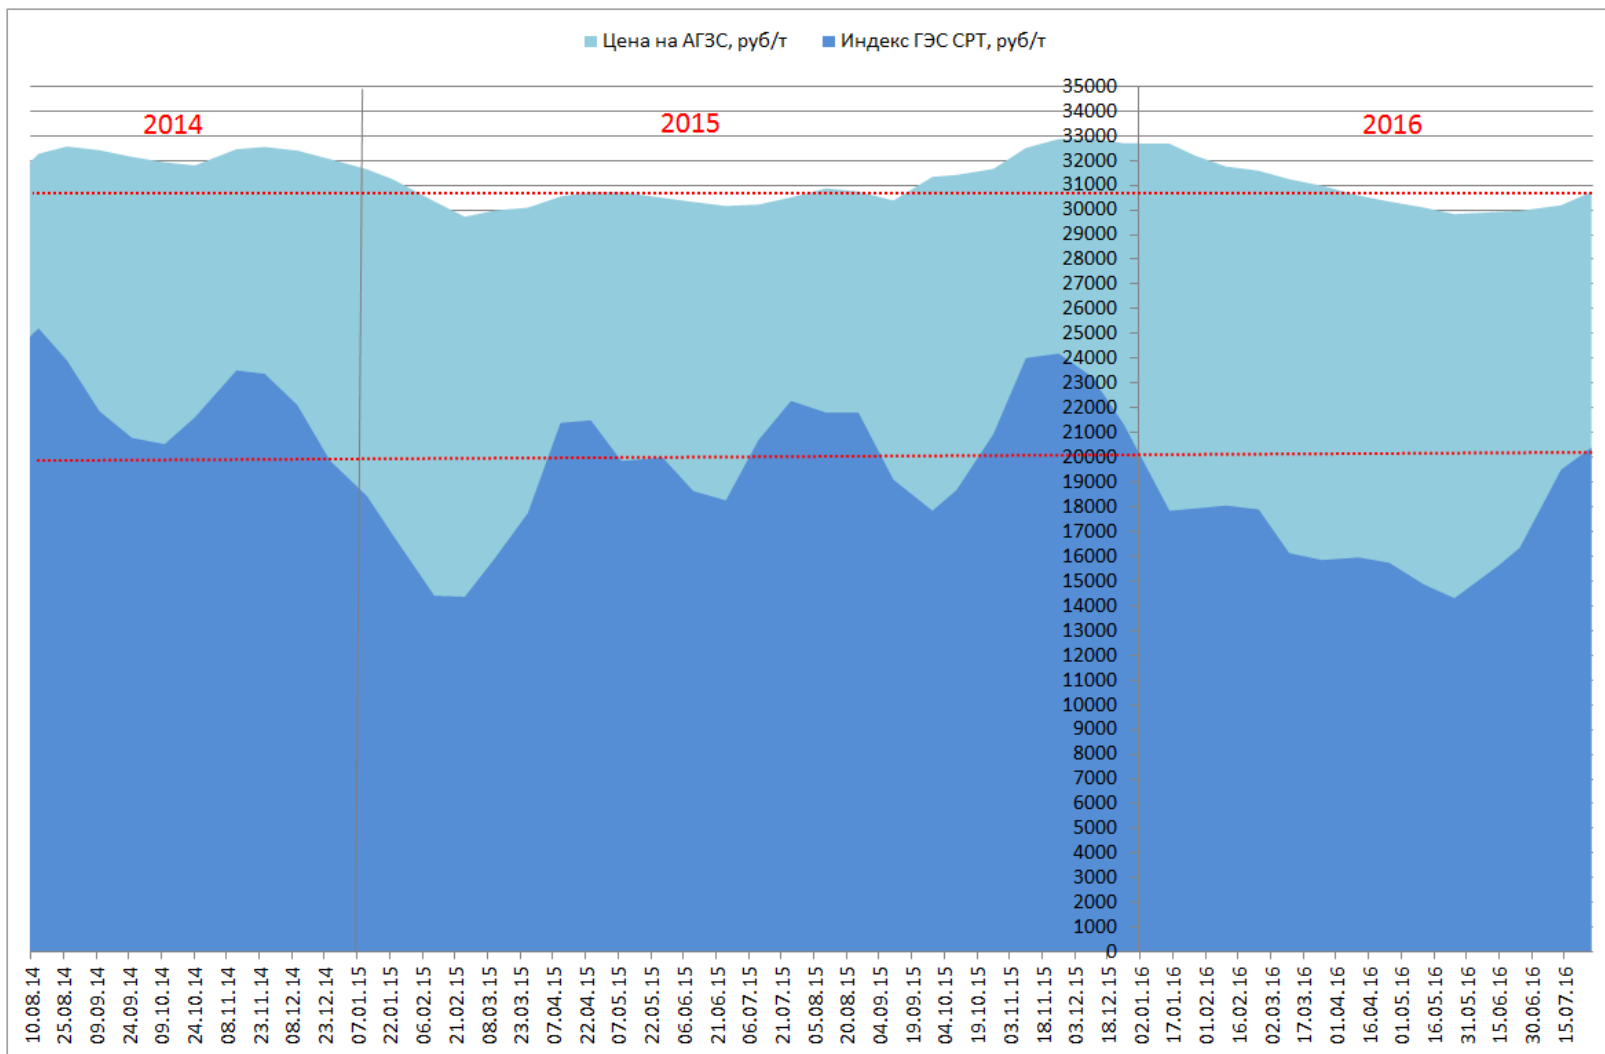

О формировании цен на СУГ
во внебиржевом сегменте
июль 2016

29 июля 2016

Регулярность и равномерность торгов ежемесячно, т

Регулярность и равномерность торгов ежедневно, т

ПБТ-Сургут, RUB/MT ,Daily

Среднемесячная цена торгов, руб/т ст. Сургут

Среднесуточная цена торгов, руб/т ст. Сургут

Соотношение оптовых и розничных цен СУГ в РФ

Соотношение розничных цен СУГ и Р-92 в РФ

СПАСИБО ЗА ВНИМАНИЕ!