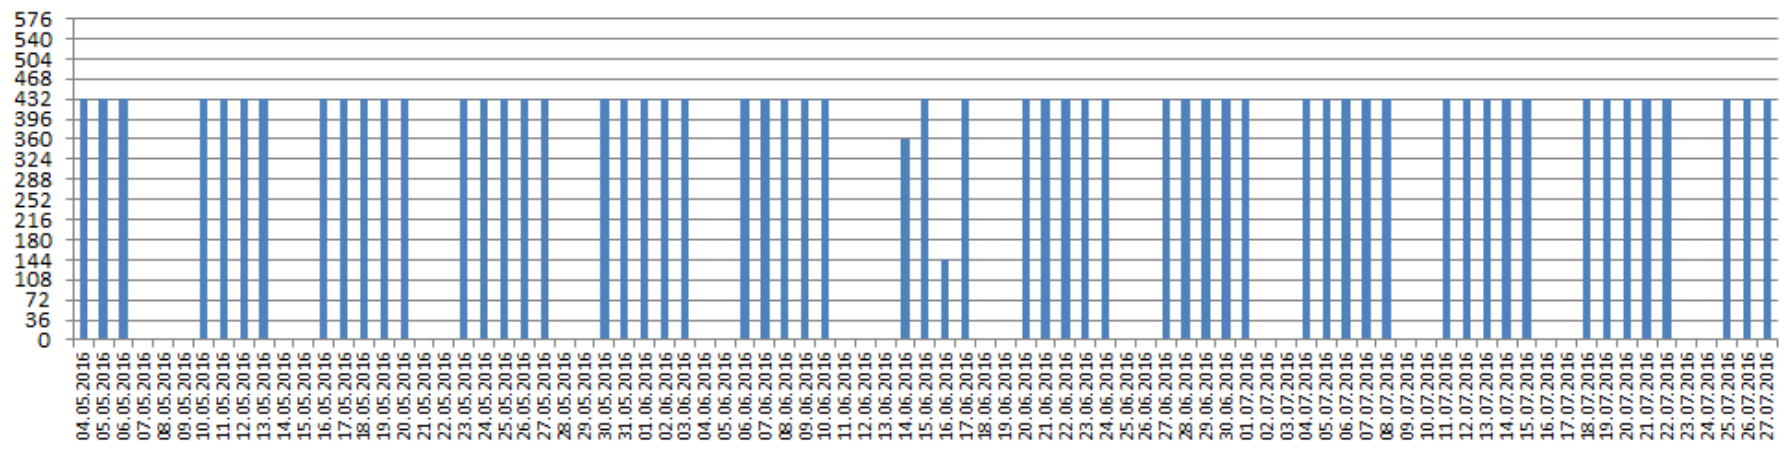

О формировании цен на СУГ
во внебиржевом сегменте
июль 2016

29 июля 2016

Регулярность и равномерность торгов ежемесячно, т

Регулярность и равномерность торгов ежедневно, т

ПБТ-Сургут, RUB/MT ,Daily

Среднемесячная цена торгов, руб/т ст. Сургут