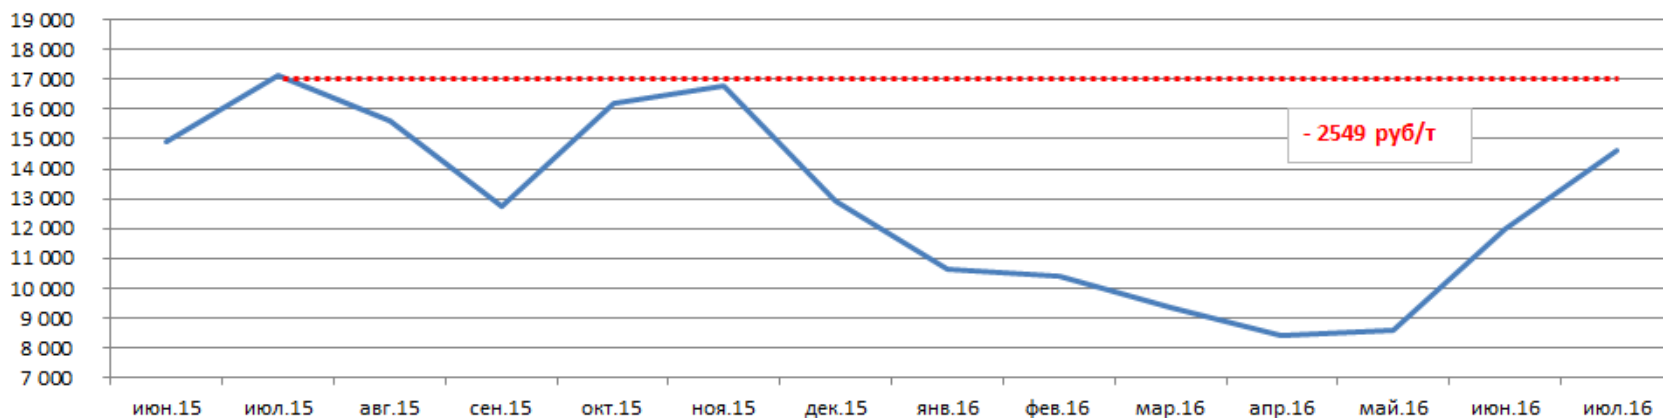

О формировании цен на СУГ
во внебиржевом сегменте
июль 2016

29 июля 2016

Регулярность и равномерность торгов ежемесячно, т

Регулярность и равномерность торгов ежедневно, т

ПБТ-Сургут, RUB/MT ,Daily

Среднемесячная цена торгов, руб/т ст. Сургут