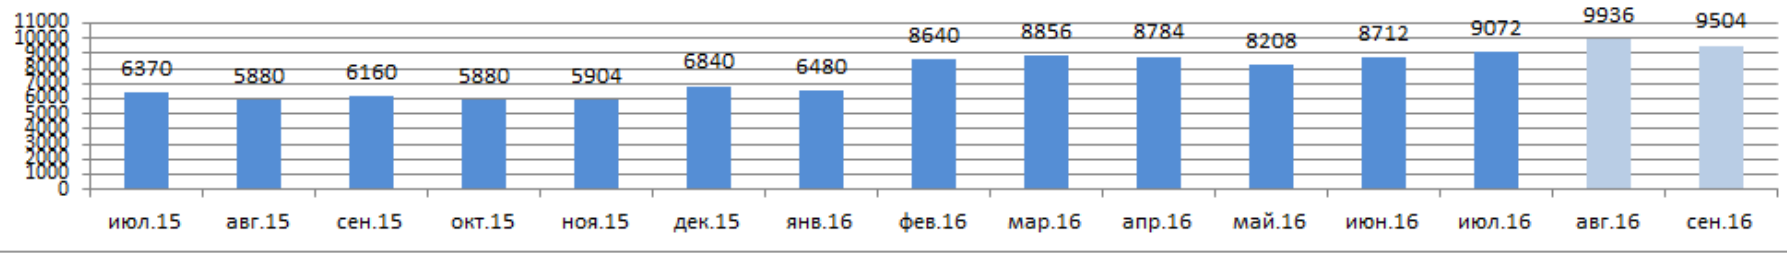

О формировании цен на СУГ
во внебиржевом сегменте
июль 2016

29 июля 2016

Регулярность и равномерность торгов ежемесячно, т

Регулярность и равномерность торгов ежедневно, т

ПБТ-Сургут, RUB/MT ,Daily

Среднемесячная цена торгов, руб/т ст. Сургут