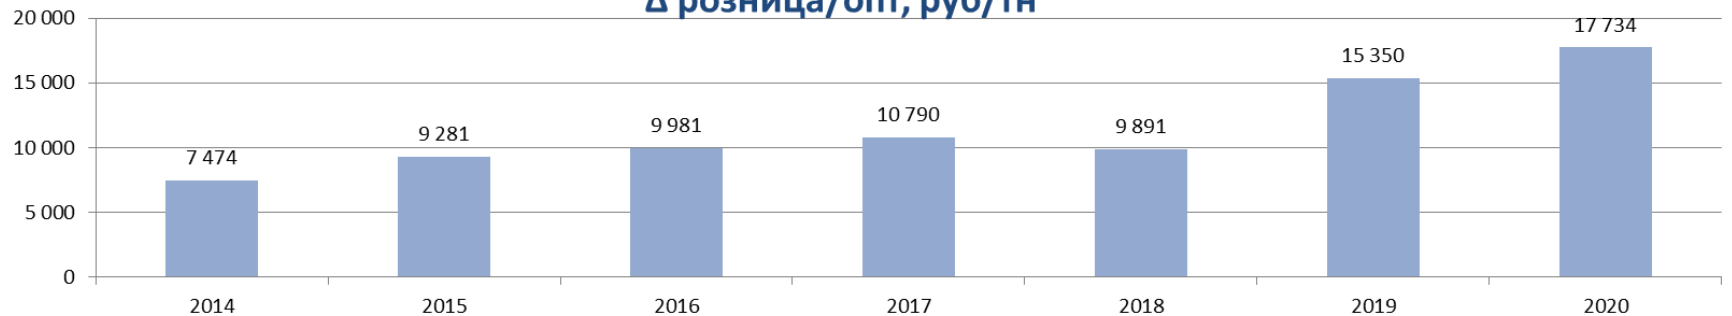

■ Цена на АГЭС, руб/т ■ Индекс Газпром ГНП Холдинг СРТ, руб/т

Доходность розничного канала сбыта

Индекс "Газпром ГНП Холдинг" СРТ РФ, руб/тн

Δ розница/опт, руб/тн

розница руб/л

Соотношение розничных цен АГЗС ПБТ / АЗС Р-92