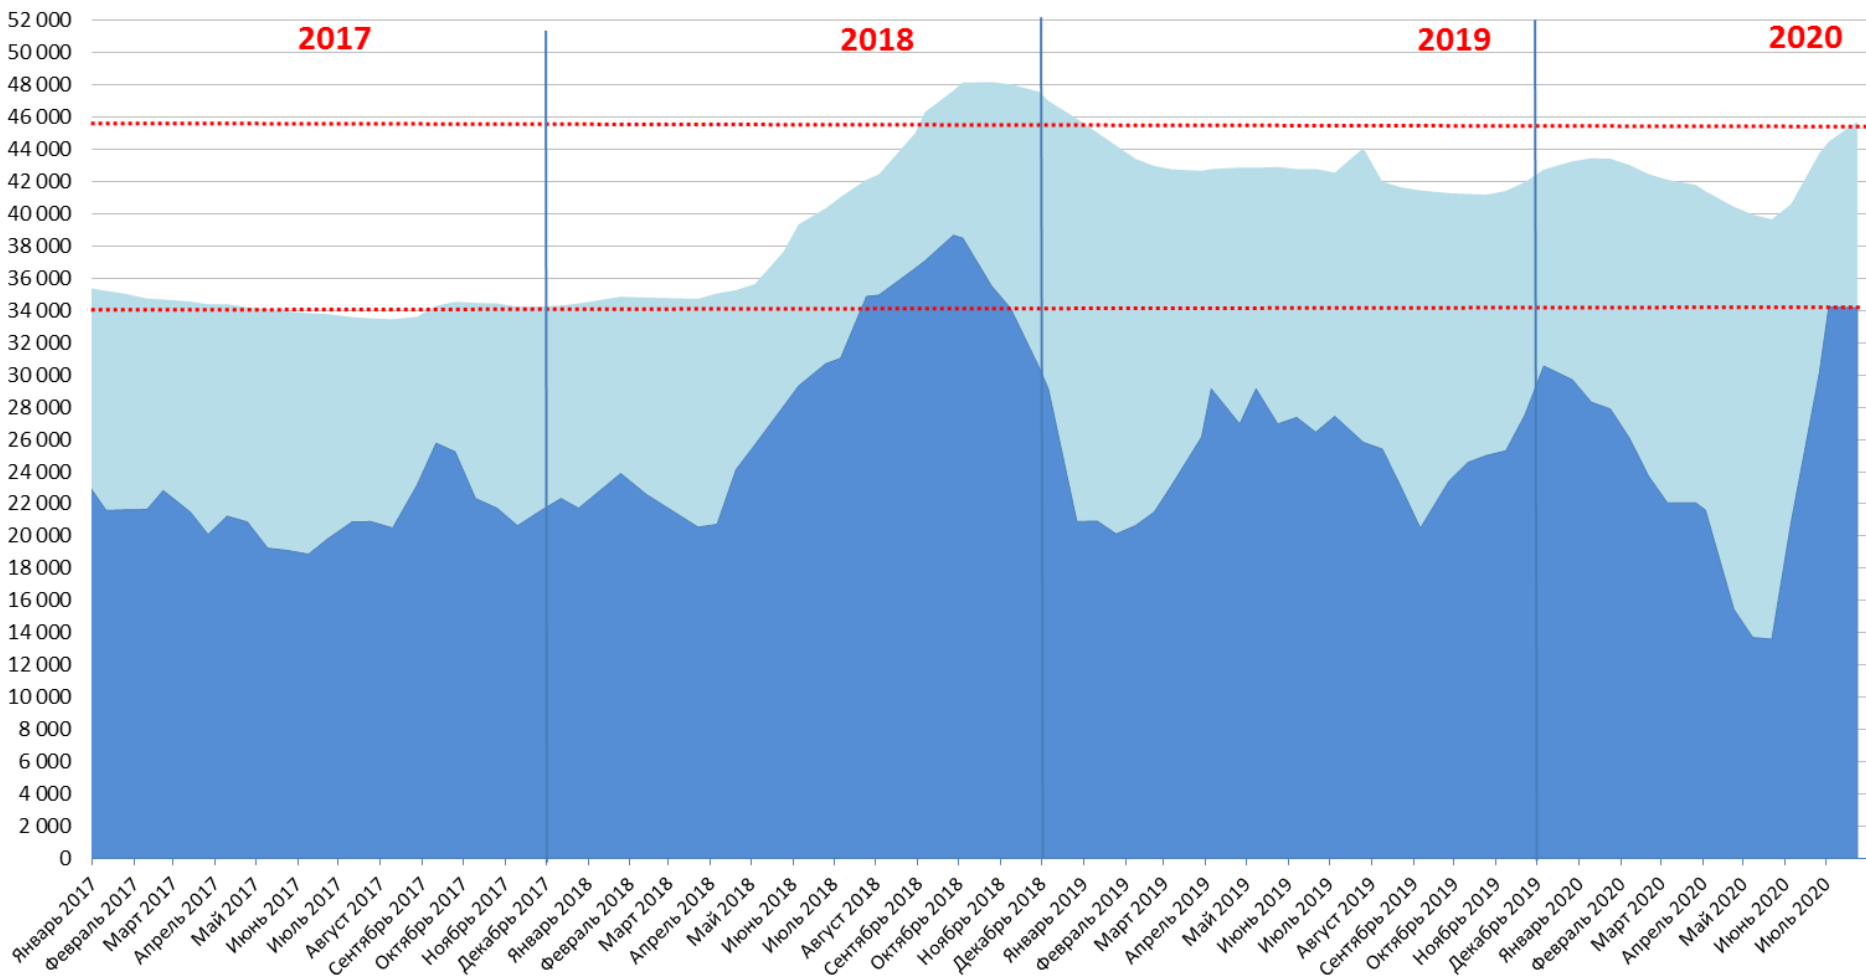

■ Цена на АГЭС, руб/т   ■ Индекс Газпром ГНП Холдинг СРТ, руб/т