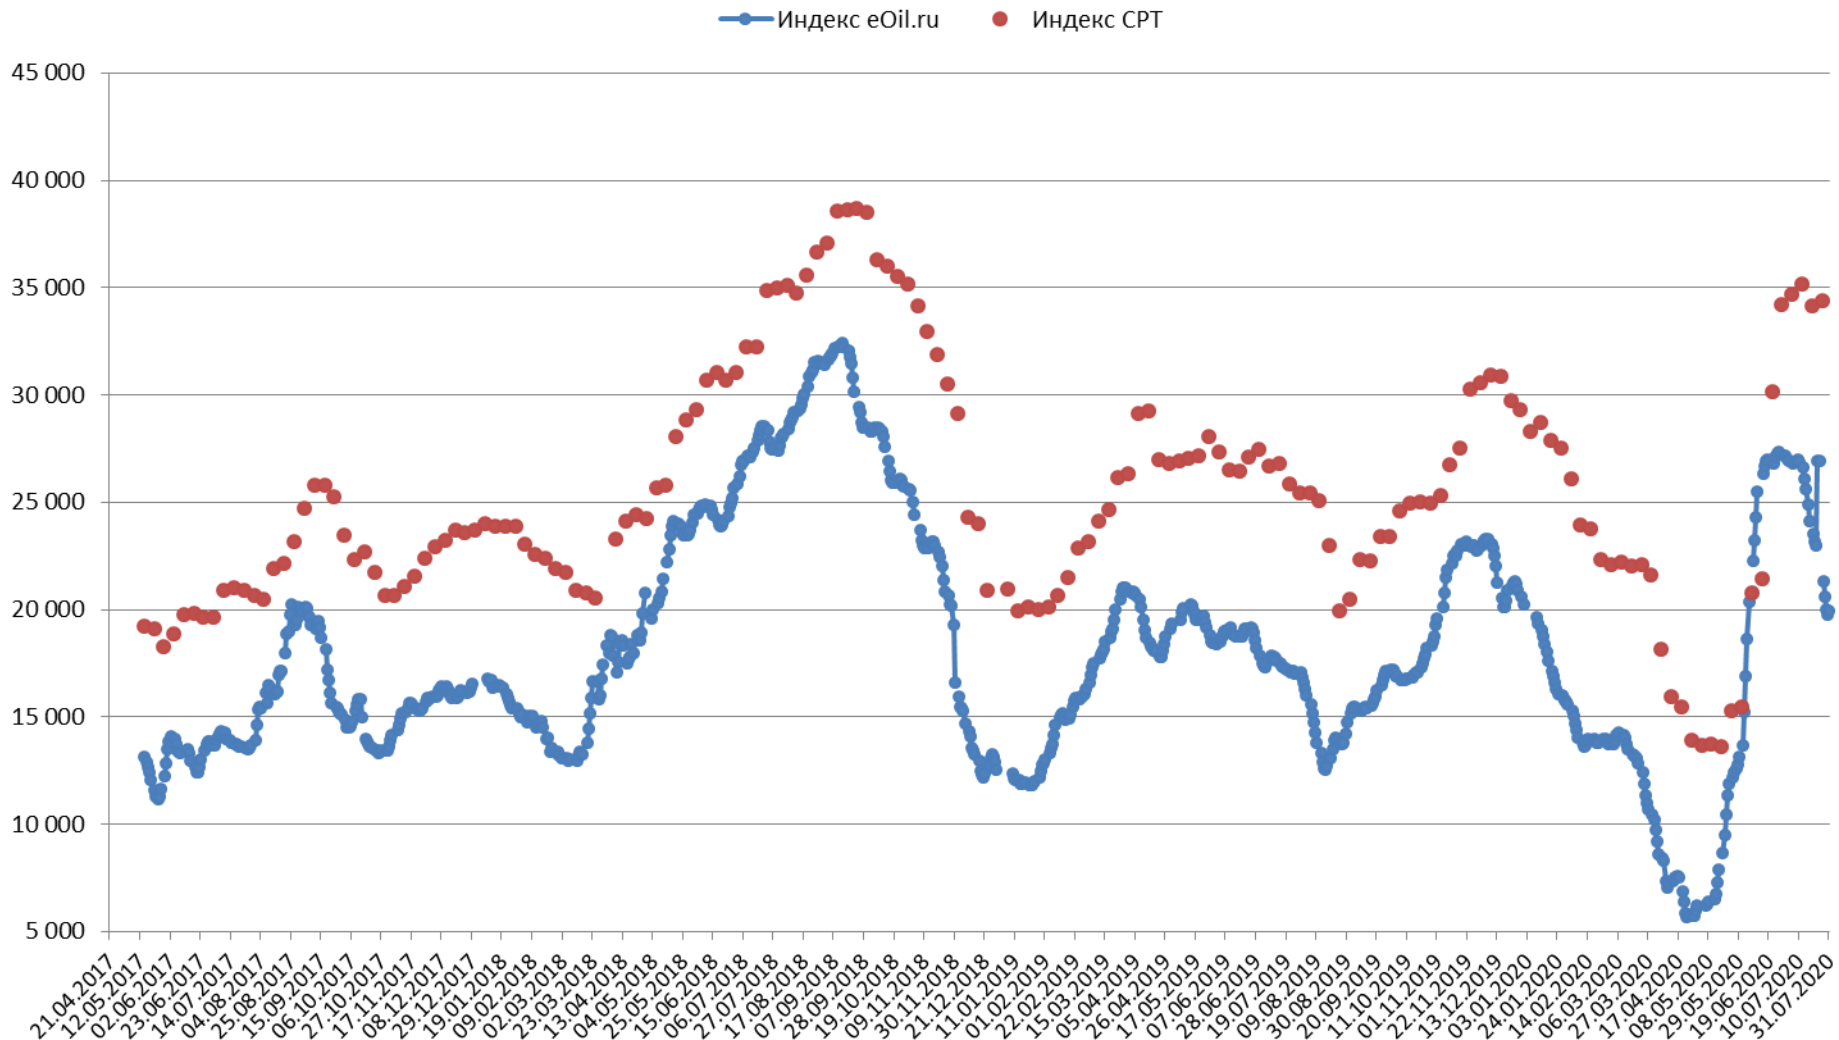

О формировании цен на СУГ
во внебиржевом сегменте
Июль 2020

3 августа 2020

Регулярность и равномерность торгов ежемесячно, т

Регулярность и равномерность торгов ежедневно, т

ПБТ-Сургут, RUB/MT ,Daily

Highcharts.com

■ Цена на АГЭС, руб/т ■ Индекс Газпром ГНП Холдинг СРТ, руб/т

Доходность розничного канала сбыта

Индекс "Газпром ГНП Холдинг" СРТ РФ, руб/тн

Δ розница/опт, руб/тн

розница руб/л

Соотношение розничных цен АГЗС ПБТ / АЗС Р-92