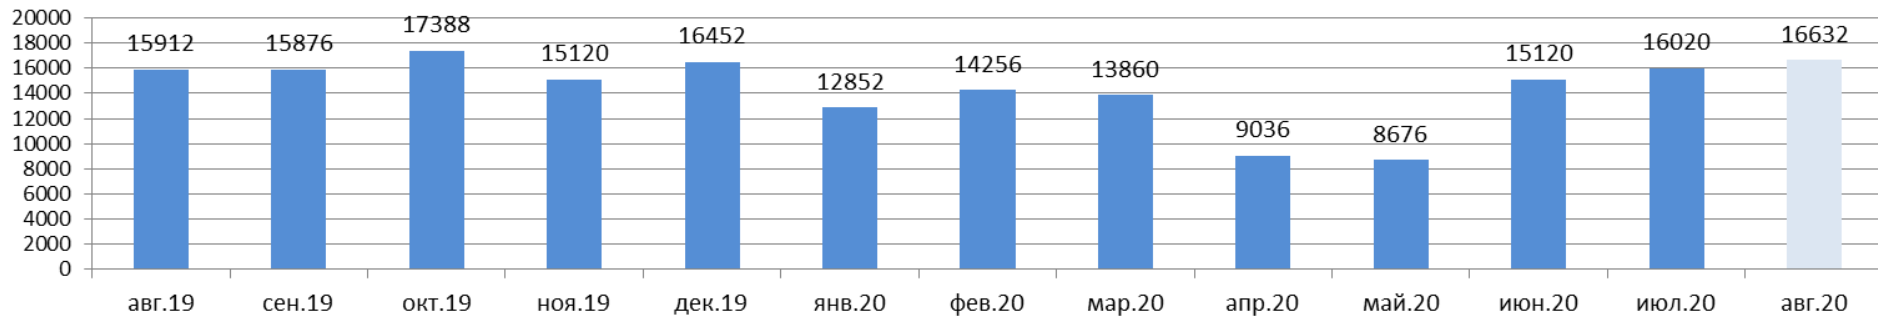

О формировании цен на СУГ
во внебиржевом сегменте
Июль 2020

3 августа 2020

Регулярность и равномерность торгов ежемесячно, т

Регулярность и равномерность торгов ежедневно, т

ПБТ-Сургут, RUB/MT ,Daily

Highcharts.com