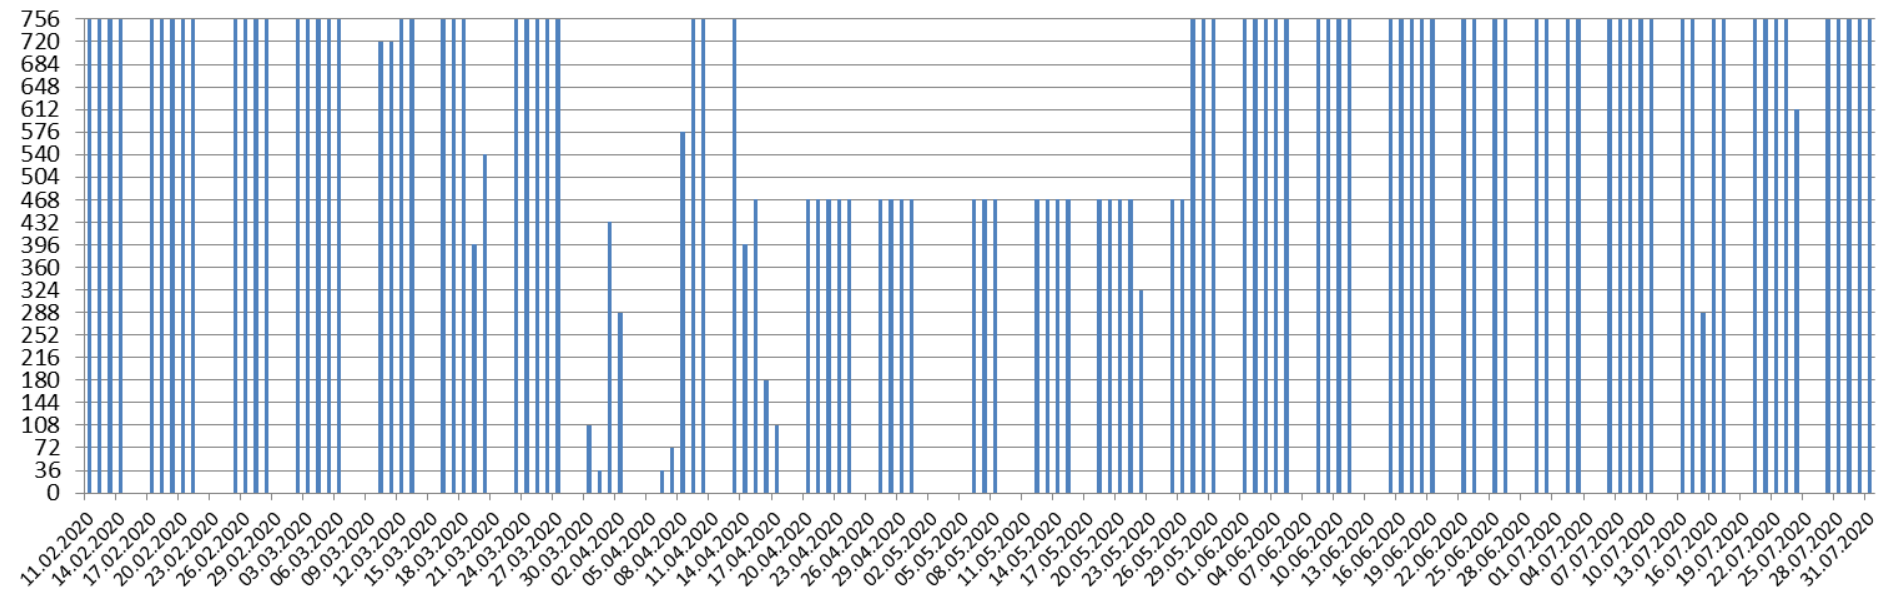

О формировании цен на СУГ
во внебиржевом сегменте
Июль 2020

3 августа 2020

Регулярность и равномерность торгов ежемесячно, т

Регулярность и равномерность торгов ежедневно, т

ПБТ-Сургут, RUB/MT ,Daily

Highcharts.com