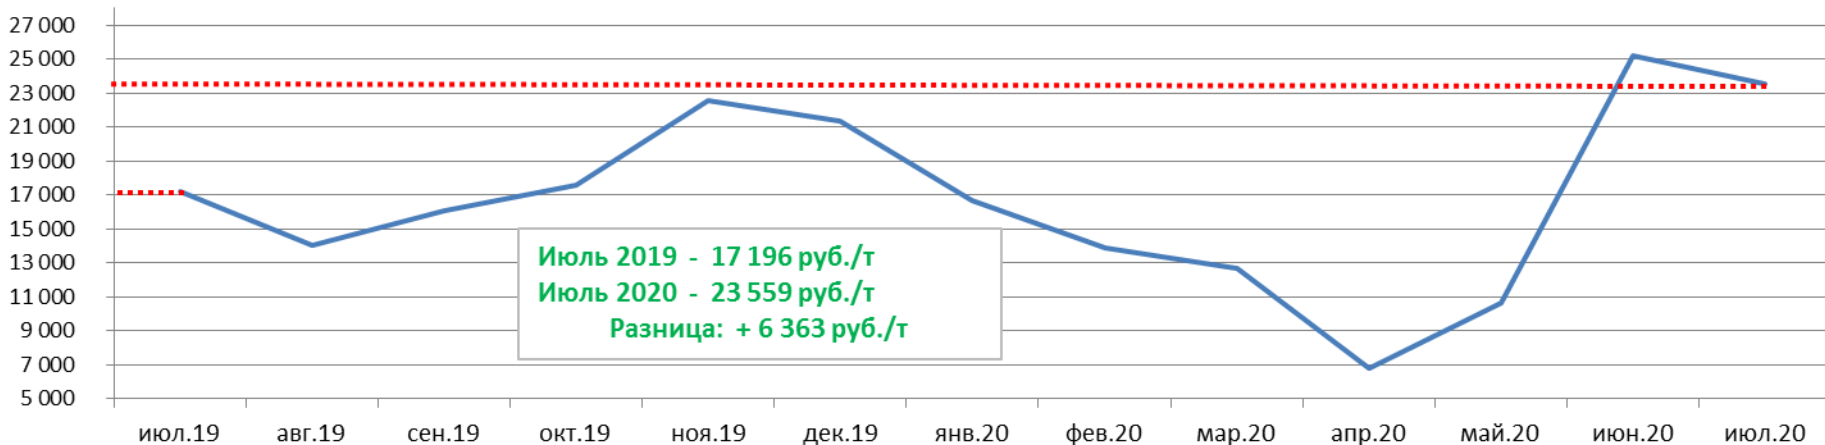

О формировании цен на СУГ
во внебиржевом сегменте
Июль 2020

3 августа 2020

Регулярность и равномерность торгов ежемесячно, т

Регулярность и равномерность торгов ежедневно, т

ПБТ-Сургут, RUB/MT ,Daily

Highcharts.com