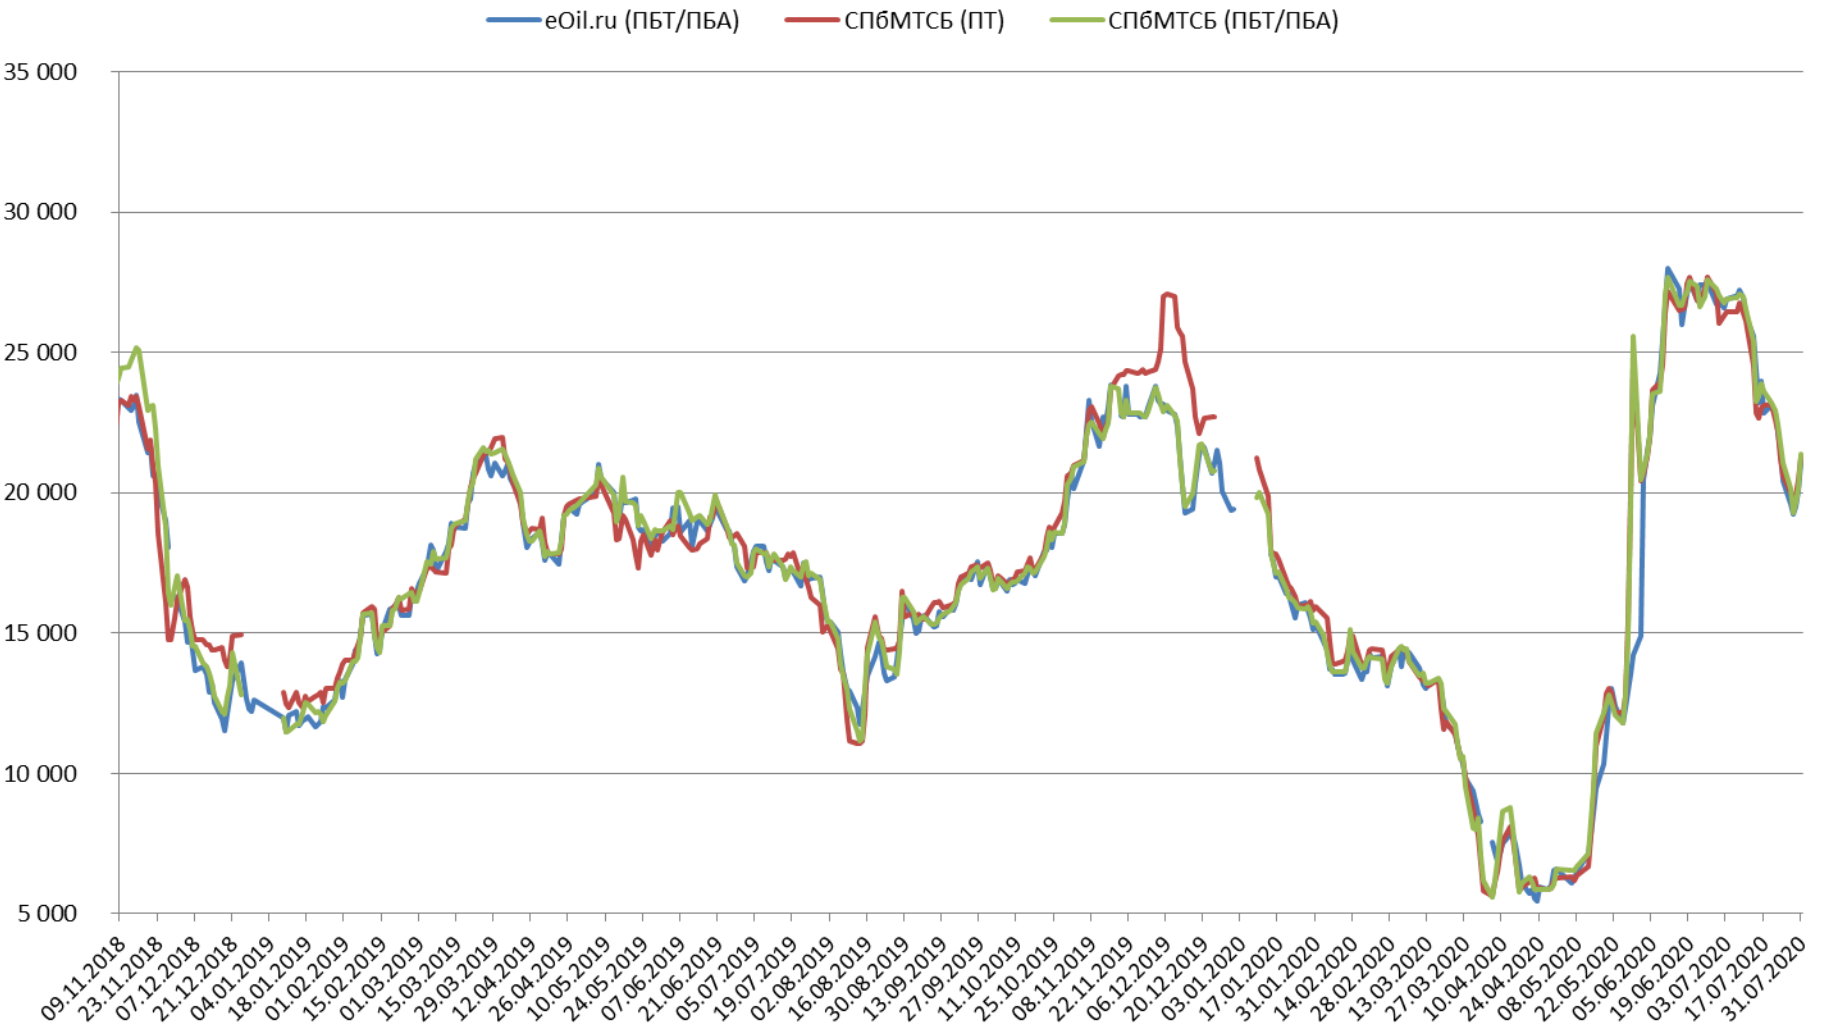

О формировании цен на СУГ
во внебиржевом сегменте
Июль 2020

3 августа 2020

Регулярность и равномерность торгов ежемесячно, т

Регулярность и равномерность торгов ежедневно, т

ПБТ-Сургут, RUB/MT ,Daily

Highcharts.com

■ Цена на АГЭС, руб/т ■ Индекс Газпром ГНП Холдинг СРТ, руб/т

Доходность розничного канала сбыта

Индекс "Газпром ГНП Холдинг" СРТ РФ, руб/тн

Δ розница/опт, руб/тн

розница руб/л

Соотношение розничных цен АГЗС ПБТ / АЗС Р-92