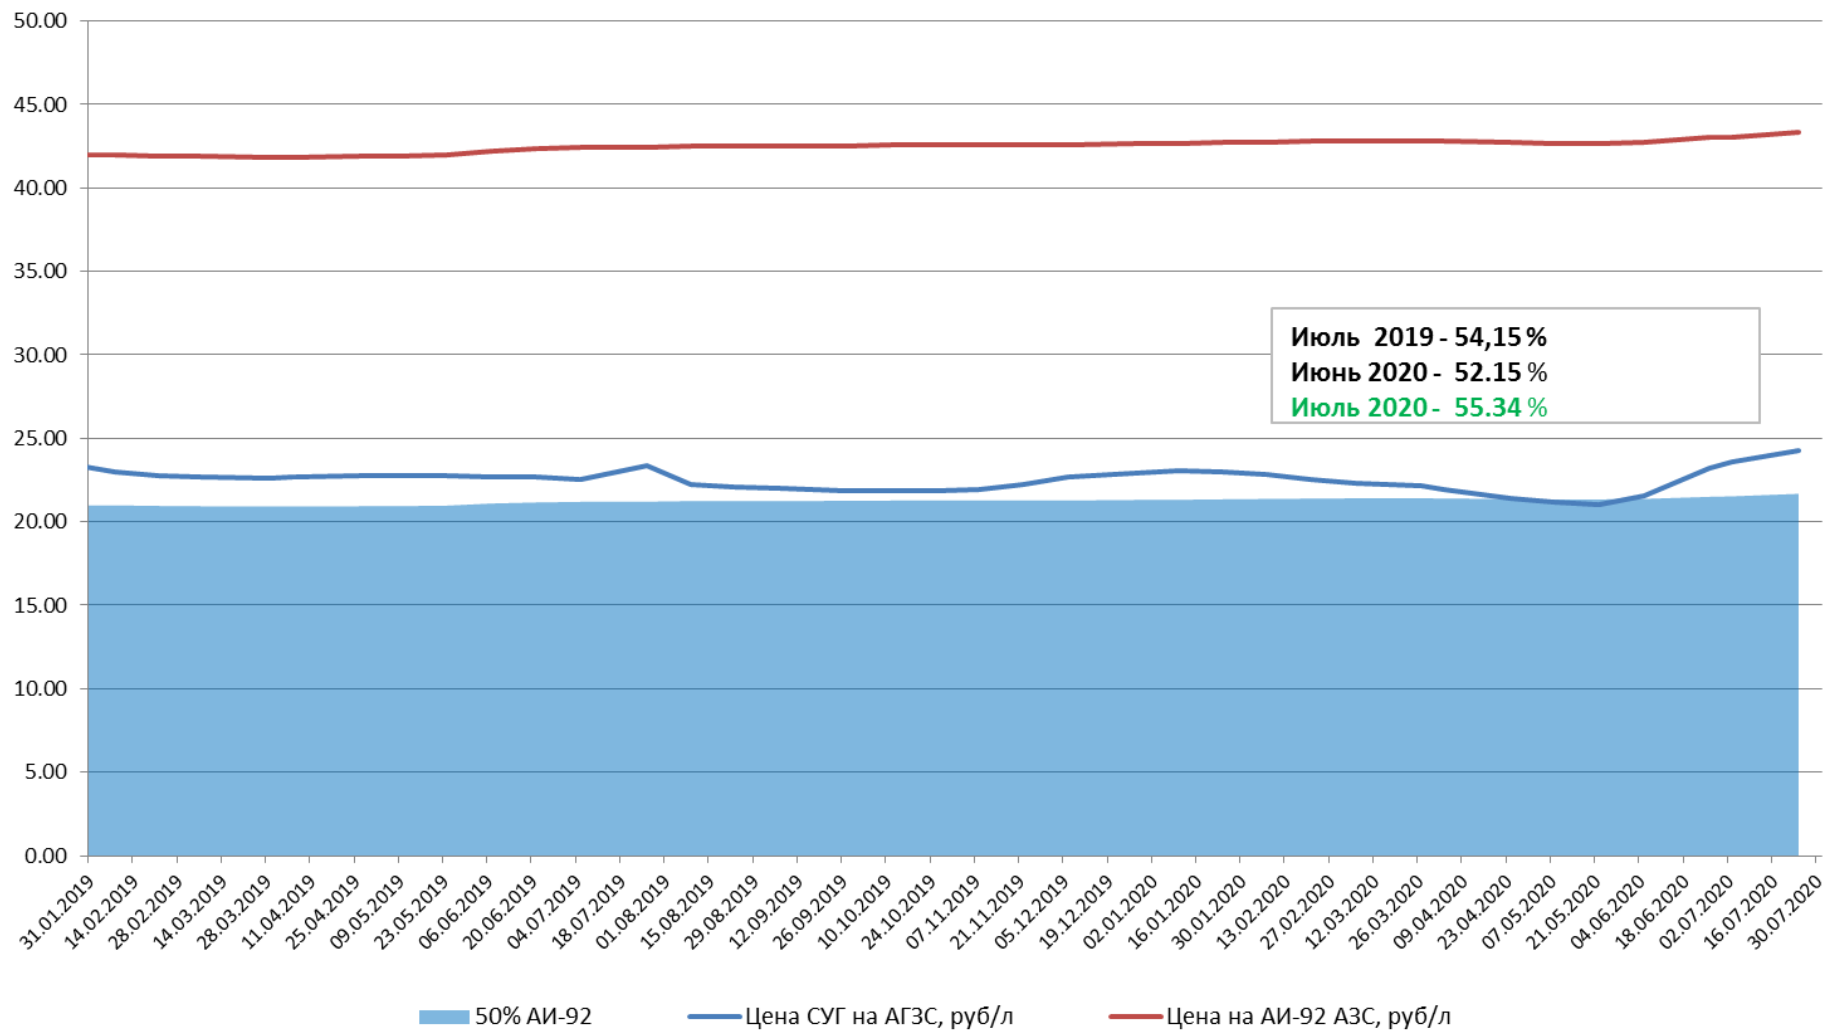

■ Цена на АГЭС, руб/т ■ Индекс Газпром ГНП Холдинг СРТ, руб/т

Доходность розничного канала сбыта

Индекс "Газпром ГНП Холдинг" СРТ РФ, руб/тн

Δ розница/опт, руб/тн

розница руб/л

Соотношение розничных цен АГЗС ПБТ / АЗС Р-92