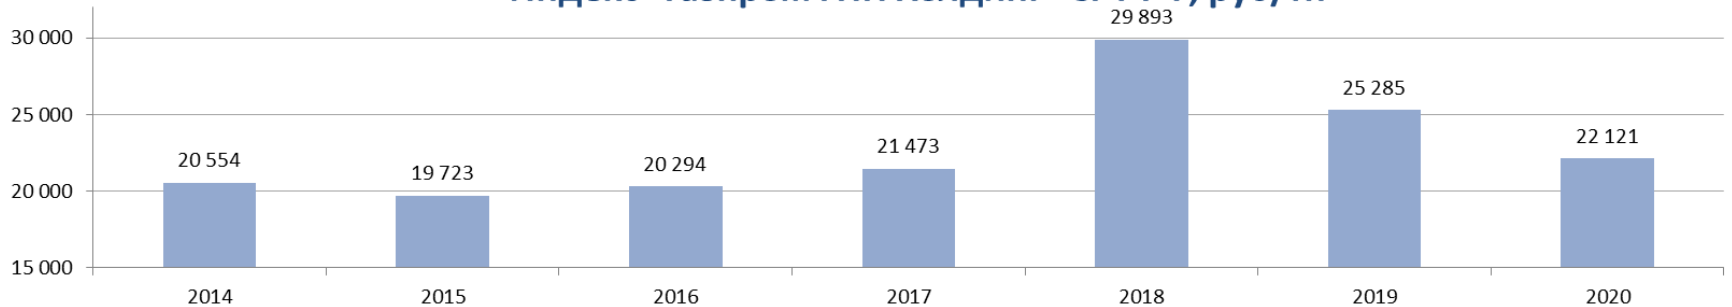

Доходность розничного канала сбыта

Индекс "Газпром ГНП Холдинг" СРТ РФ, руб/тн